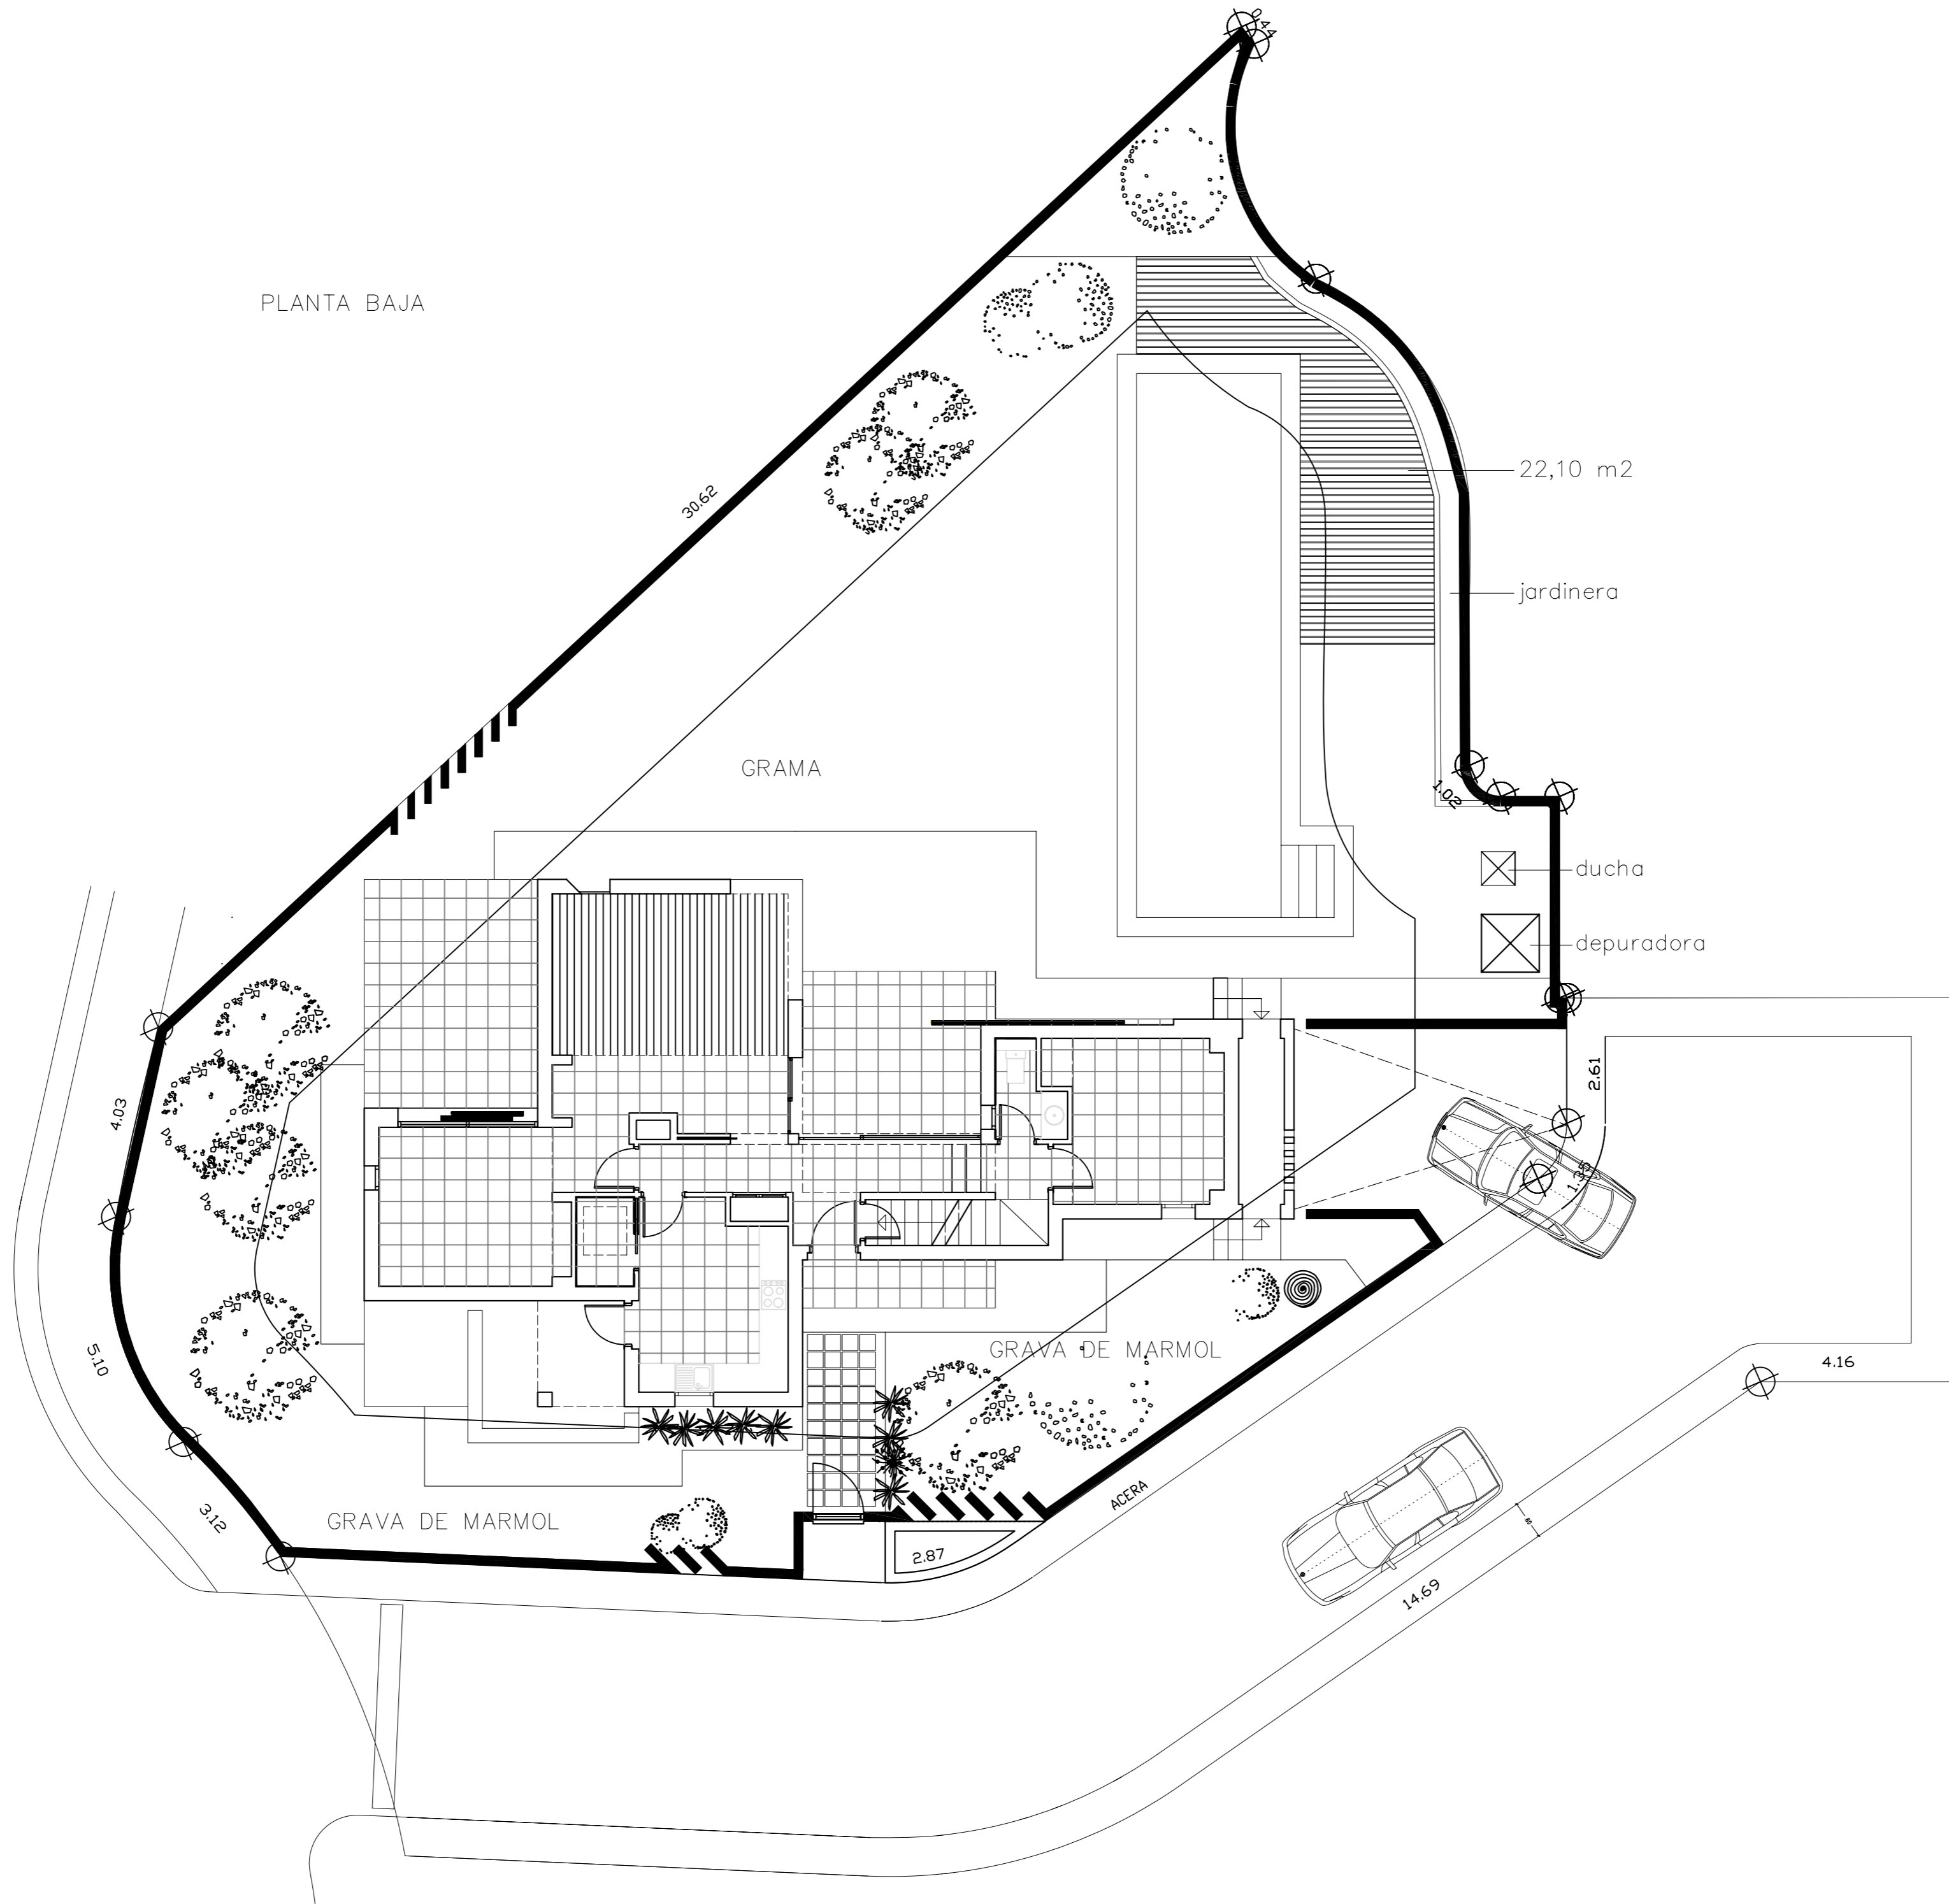

PLANTA BAJA

30.62

22,10 m2

jardinera

GRAMA

ducha

depuradora

4.03

5.10

3.12

GRAVA DE MARMOL

2.87

GRAVA DE MARMOL

ACERA

19.2

4.16